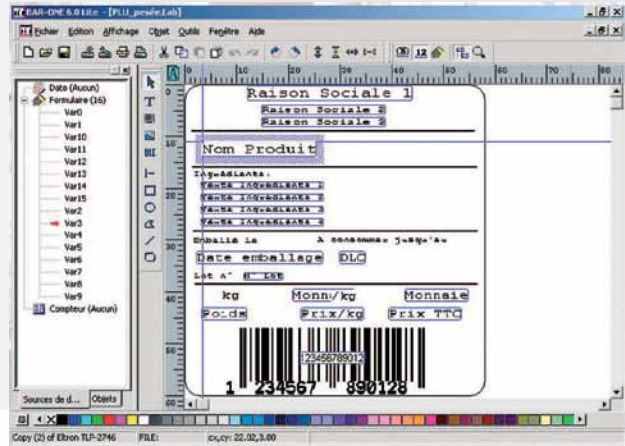

I 700 MWL (Manual Weighing Labelling)

GRUPE DE PESAGE ÉTIQUETAGE MANUEL

COMPOSITION D'ÉTIQUETTES

Étiquettes
100% configurables

- 100% configurables par logiciel PC Windows
- Étiquettes PLU et unités logistiques : colis, palettes, ...
- Code à barre EAN13, UCC.EAN128, ...
- Possibilité d'insertion d'images et de logotypes

TRAÇABILITÉ

Conforme au décret européen n° 178-2002 sur la traçabilité alimentaire

- Numéro d'opération et DSD uniques
- Enregistrement manuel des lots ou par lecture code barres
- Données de traçabilité paramétrables par famille de produits

STATISTIQUES

- Impressions de récapitulatifs sur postes d'étiquetage ou PC
- Consultation multi-critères de la base de données résultats (PLU, clients, commandes, lots, etc ...)
- Génération de bilans paramétrables