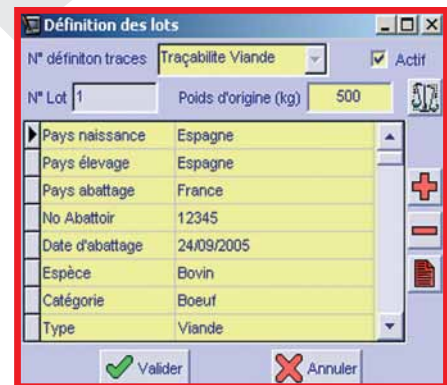

I 700 MWL (Manual Weighing Labelling)

GRUPE DE PESAGE ÉTIQUETAGE MANUEL

COMPOSITION D'ÉTIQUETTES

Étiquettes
100% configurables

- 100% configurables par logiciel PC Windows
- Étiquettes PLU et unités logistiques : colis, palettes, ...
- Code à barre EAN13, UCC.EAN128, ...
- Possibilité d'insertion d'images et de logotypes

TRAÇABILITÉ

Conforme au décret européen n° 178-2002 sur la traçabilité alimentaire

- Numéro d'opération et DSD uniques
- Enregistrement manuel des lots ou par lecture code barres
- Données de traçabilité paramétrables par famille de produits